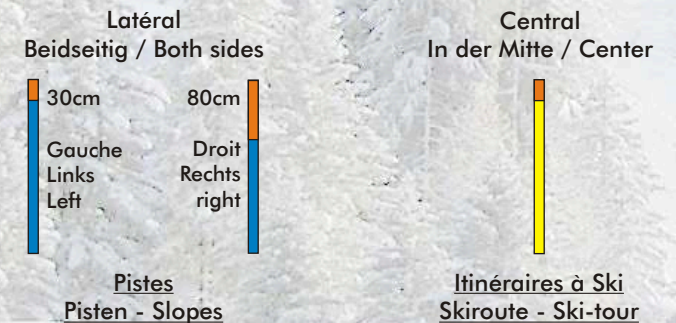

### Difficile / Schwer / Difficult

- 7 L'Ecurie
- 8 La Combe Verte
- 9 Les Bassins
- 10 Le Chamois

### Itinéraires à ski / Skiroute / Ski-tour

non damé - nicht präpariert - not prepared

- 11 Le Bouquetin
- 12 Les Mélèzes
- 13 Les Luis

- Luge / Schlitten / Sledge
- Piste de fond / Langlauf / Cross country
- Raquette / Schneeschuh / Snowshoeing
- Randonnée / Wanderweg / Walking
- Neige artificielle / Kunstschnee / Artificial snow

## Balisage / Markierung / Marking

**Ski St-Bernard**

Vichères - Super St-Bernard - La Fouly  
Les Marécottes - Bruson - Champex-lac