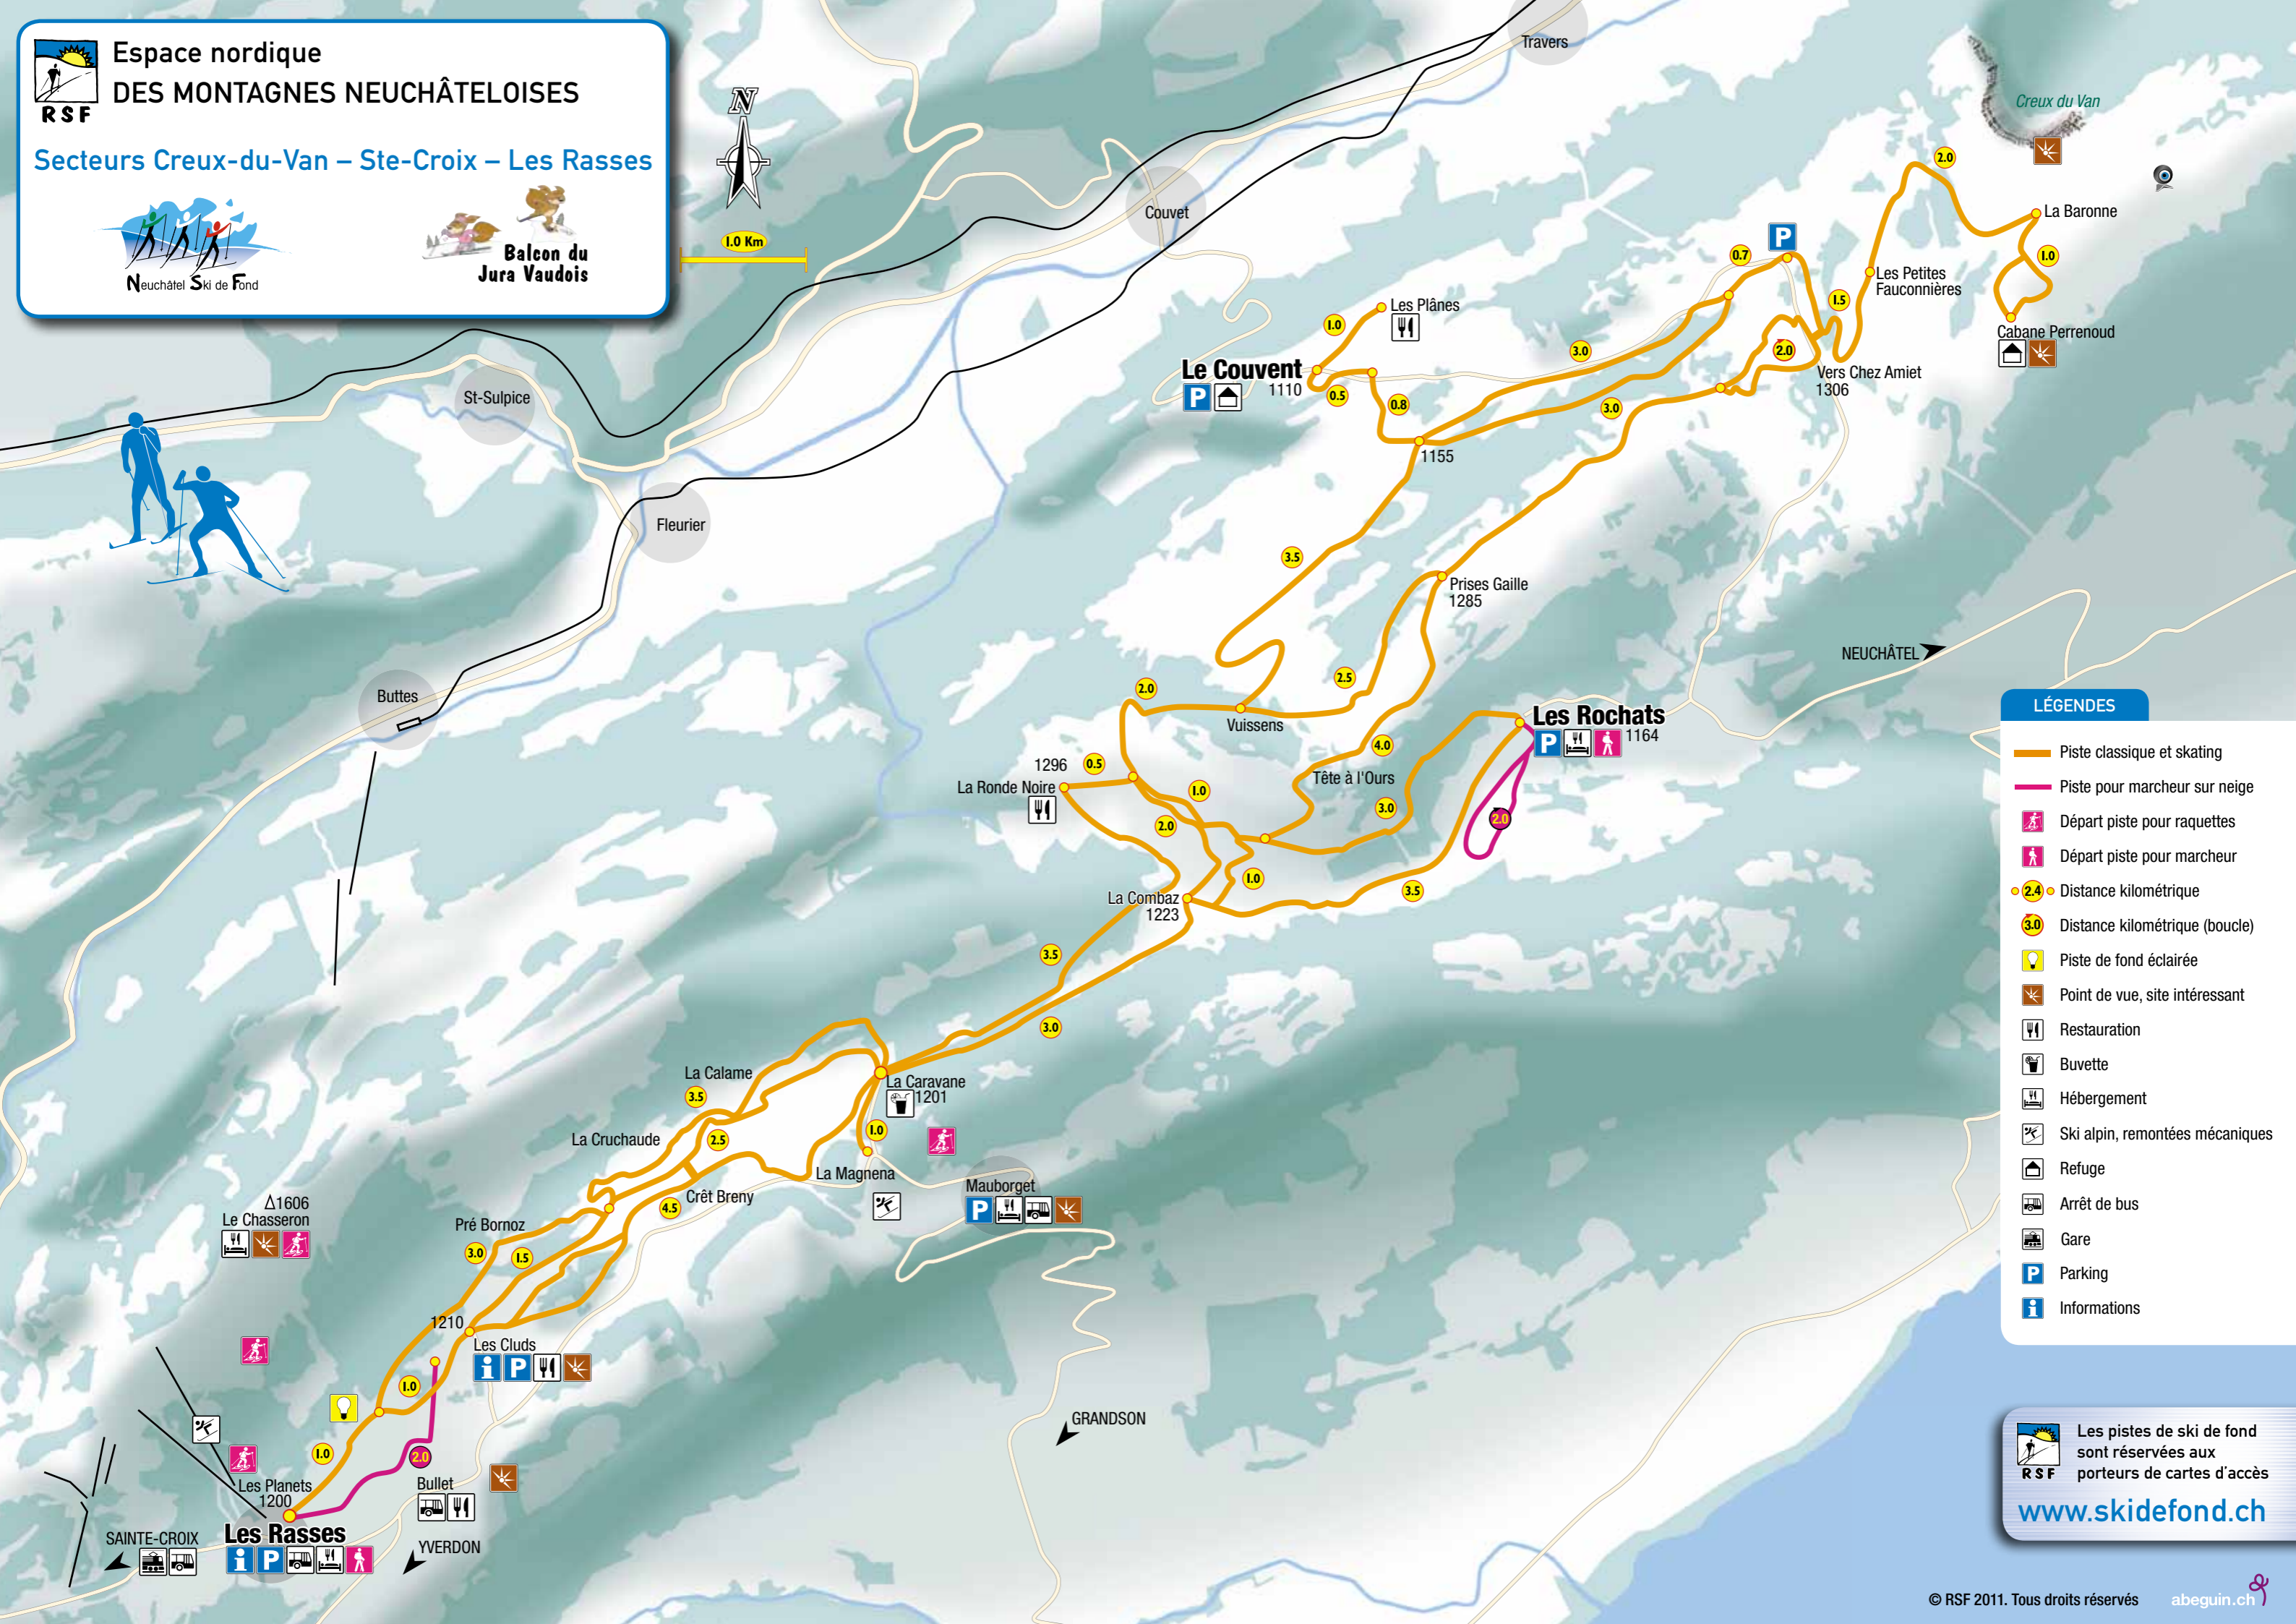

Espace nordique  
DES MONTAGNES NEUCHÂTELOISES

Secteurs Creux-du-Van – Ste-Croix – Les Rasses

1.0 Km

LÉGENDES

- Piste classique et skating
- Piste pour marcheur sur neige
- Départ piste pour raquettes
- Départ piste pour marcheur
- Distance kilométrique
- Distance kilométrique (boucle)
- Piste de fond éclairée
- Point de vue, site intéressant
- Restauration
- Buvette
- Hébergement
- Ski alpin, remontées mécaniques
- Refuge
- Arrêt de bus
- Gare
- Parking
- Informations

Les pistes de ski de fond sont réservées aux porteurs de cartes d'accès  
[www.skidefond.ch](http://www.skidefond.ch)